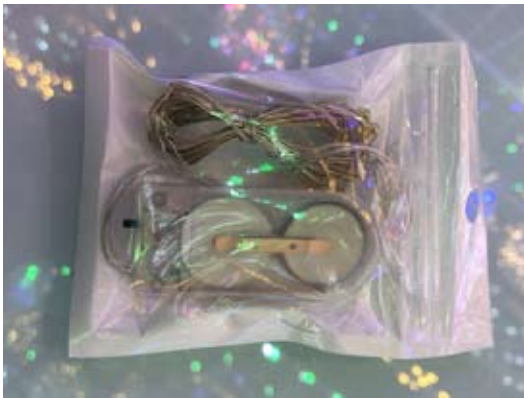

Katalog

Lichterketten | Lichtbänder

Punkt LED aus Messingdraht

9C 200

Modell: 9C 200

Anzahl LED	20 Stück x10
	Stränge =200 Stk
Länge	2 m
Abstand der LEDs	10 cm
Material	Messingdraht
Stromzufuhr	Netzteil (IP44)
Verpackung	PVC Box

Katalog

Lichterketten | Lichtbänder

Punkt LED aus Messingdraht

9B 100

Modell: 9B100

Anzahl LED	100 Stück
Länge	10 m
Abstand der LEDs	10 cm
Material	Messingdraht
Stromzufuhr	3x AA Batterie
Verpackung	PVC Box

Katalog

Lichterketten | Lichtbänder

Punkt LED aus Messingdraht

9B 020CR

Modell: 9B 020CR

Anzahl LED	20 Stück
Länge	2 m
Abstand der LEDs	10 cm
Material	Messingdraht
Stromzufuhr	2x CR2032 Knopfzelle
Verpackung	PVC Tüte